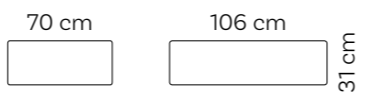

## Dog Baskets

Dog basket S

Weight	3 kg
--------	------

Dog basket M

Weight	3,6 kg
--------	--------

Dog basket L

Weight	4,8 kg
--------	--------

Dog basket XL