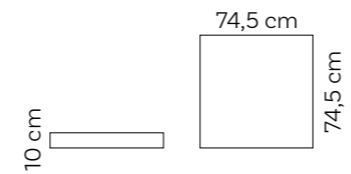

## Teak Tables

Table Small

Weight	9,5 kg
--------	--------

Cube Table

Weight	12,5 kg
--------	---------

Triangle Table

Weight	11 kg
--------	-------

Side Table