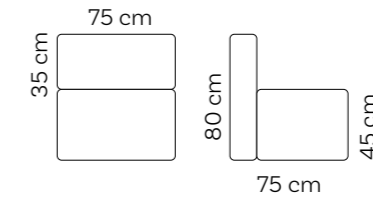

## Dotty Club Corner Medium

Beige

Weight	14,5 kg
--------	---------

White

Antracit

White

Antracit

Weight	15,5 kg
--------	---------