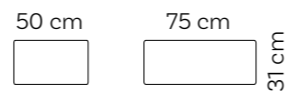

## Dog Baskets

Dog basket S

Weight	3 kg
--------	------

Dog basket M

Weight	3,6 kg
--------	--------

Dog basket L

Weight	4,8 kg
--------	--------

Dog basket XL