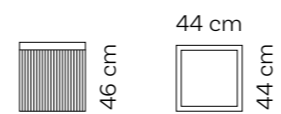

## Teak Tables

Table Small

Weight	9,5 kg
--------	--------

Cube Table

Weight	12,5 kg
--------	---------

Triangle Table

Weight	11 kg
--------	-------

Side Table