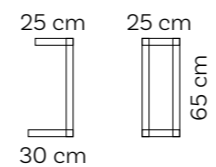

## Teak Tables

Table Small

Weight	9,5 kg
--------	--------

Cube Table

Weight	12,5 kg
--------	---------

Triangle Table

Weight	11 kg
--------	-------

Side Table