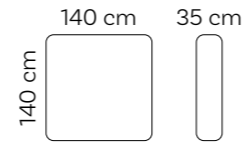

Dotty Big Roof