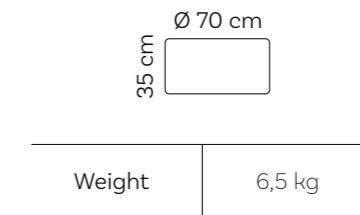

## Dotty Round Pouf Ø 70

White

Anthracite

Beige

Grey

Weight

6,5 kg

Raspberry