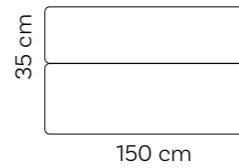

# Dotty Love Seat

Turquoise

Weight	28,5 kg
--------	---------

White

Antracit

Beige

Grey

Navy Blue