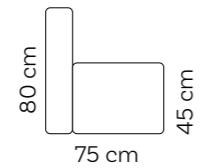

# Dotty Love Seat

Turquoise

Weight	28,5 kg
--------	---------

White

Antracit

Beige

Grey

Navy Blue