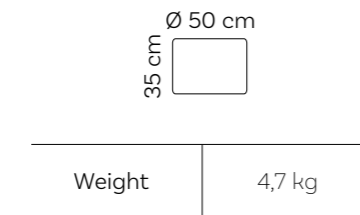

Dotty Round Pouf Ø 50

Navy Blue

Pastel Blue

Dotty Round Pouf Ø 70