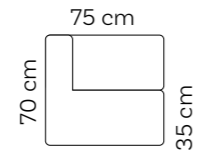

## Dotty Club Corner Medium

Beige

Weight	14,5 kg
--------	---------

White

Antracit

White

Antracit

Weight	15,5 kg
--------	---------