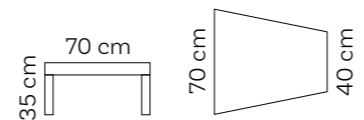

## Teak Tables

Table Small

Weight	9,5 kg
--------	--------

Cube Table

Weight	12,5 kg
--------	---------

Triangle Table

Weight	11 kg
--------	-------

Side Table