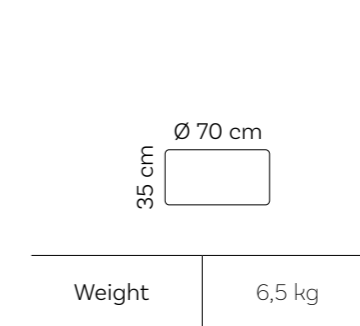

## Dotty Round Pouf Ø 70

White

Anthracite

Beige

Grey

Weight

6,5 kg

Raspberry